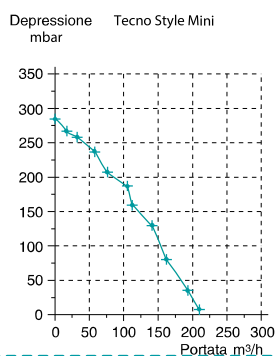

Performance Graphs